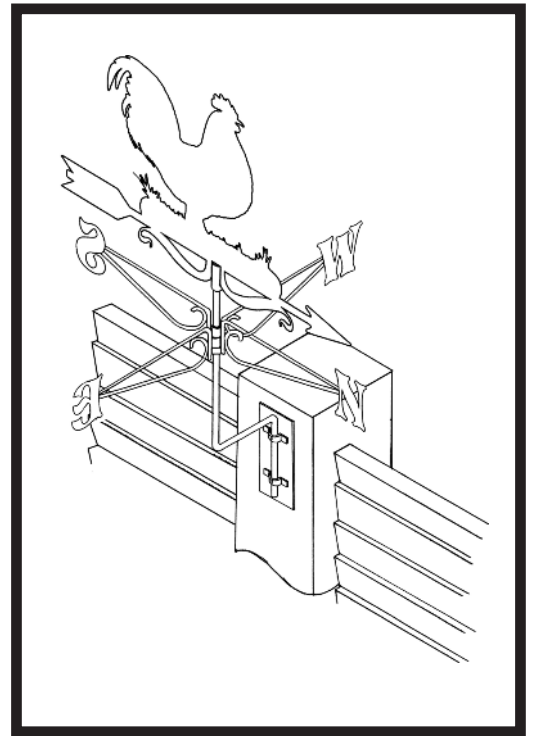

Mini Weathervane Instructions

The screws provided are suitable for securing into timber or masonry. Please check for secure fixing.

Los tornillos provistos son apropiados para asegurar madera o concreto, favor de revisar que el terminado sea seguro

Passende Schrauben für Holz oder Mauerwerk anbei
Nach Montage auf sicheren Halt prüfen

Les vis fournies sont prévues pour une fixation dans le bois ou la maçonnerie. Merci de vous assurer qu'elles sont bien serrées.