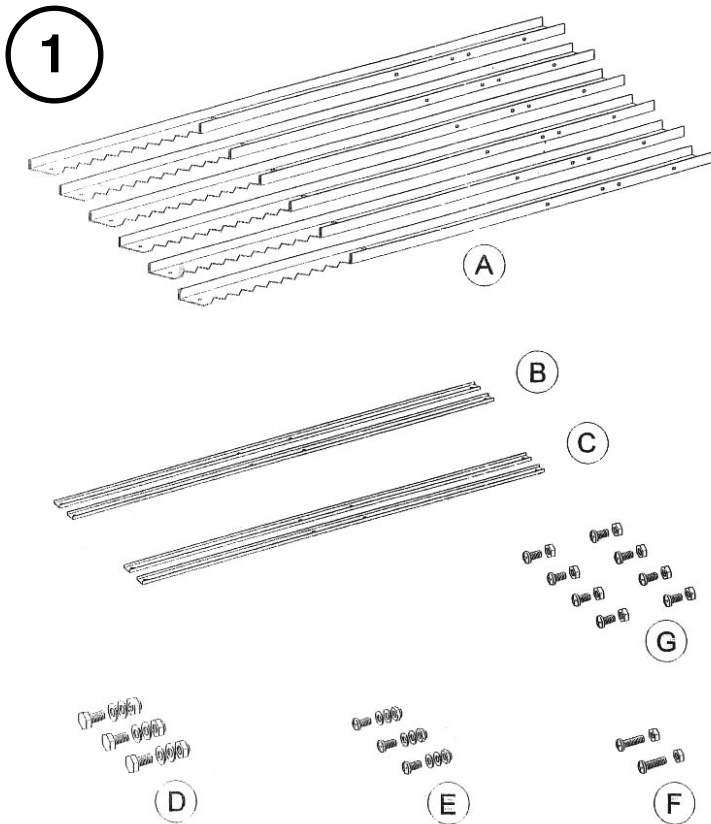

# HECHT<sup>®</sup> 900

made for garden

Assembly manual | Návod na montáž | Instrukcija montažu